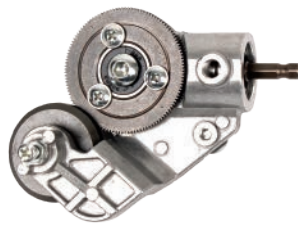

SEKAČ LIMA ZA BUŠILICU
ŠIFRA: 0197221

999,00 din