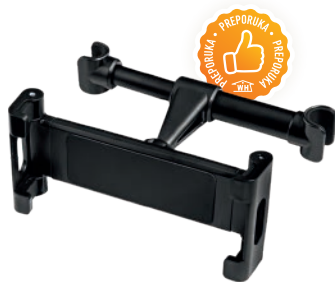

DRŽAČ ZA TELEFON I TABLET
ŠIFRA: 0120103

~~729,00 din~~
583,20 din -20%

- Držač za mobilne telefone i tablete dijagonale ekrana od 4,7" do 12,9"
- Montira se na nosače naslona za glavu razmaka od 14cm do 25,5cm