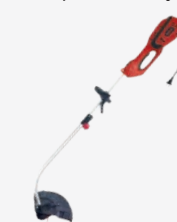

TRIMER ZA TRAVU W-RT 1200

ŠIFRA: 78212000

7.199,00 din

• Napon: 230 V - 50 Hz • Snaga: 1200 W • Broj obrtaja: 7400 /min • Otkos: 350 mm