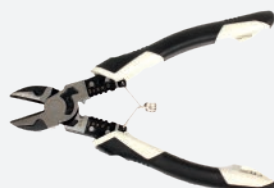

**KLEŠTA SEČICE
MULTIFUNKCIONALNA 200MM**

ŠIFRA: 0534466

825,00 din

- Multifunkcionalne sečice pogodne za električarske poslove
- Dužina: 200mm
- Materijal: #55 ugljenični čelik
- Dvokomponentna drška