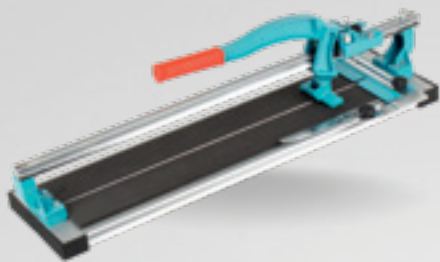

### KUTIJA ZA ALAT

430 x 200 x 200 mm

ŠIFRA: 79650022

**-10%**

**2.068<sup>20</sup>**  
din  
~~2.298,00 din~~

Laka za odlaganje, ne zauzimaju mnogo  
prostora | Idealna za prevoz tereta u  
domaćinstvu, prodavnici, magacinu.  
Dimenzije platforme: Guma: 10" x 3.25,  
4 pneumatska