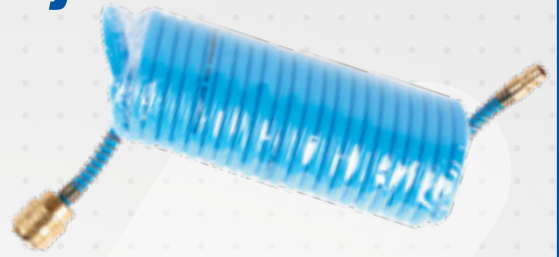

### CREVO SPIRALNO

5 x 8 mm,  
5 m PNEUMATSKO  
ŠIFRA: 75890205

**1.015<sup>00</sup>**  
din

**-15%**