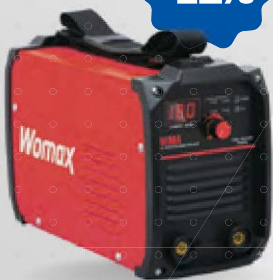

BRUSILICA ZA ZID SA TELESKOPI

W-WWS 800S

ŠIFRA: 72071190

15.299¹⁰
din
~~16.999,00~~ din

Napon: 230 V - 50 Hz | Snaga: 710 W
Broj obrtaja: 1000 - 2200 / min
Prečnik ploče: 225 mm

-12%