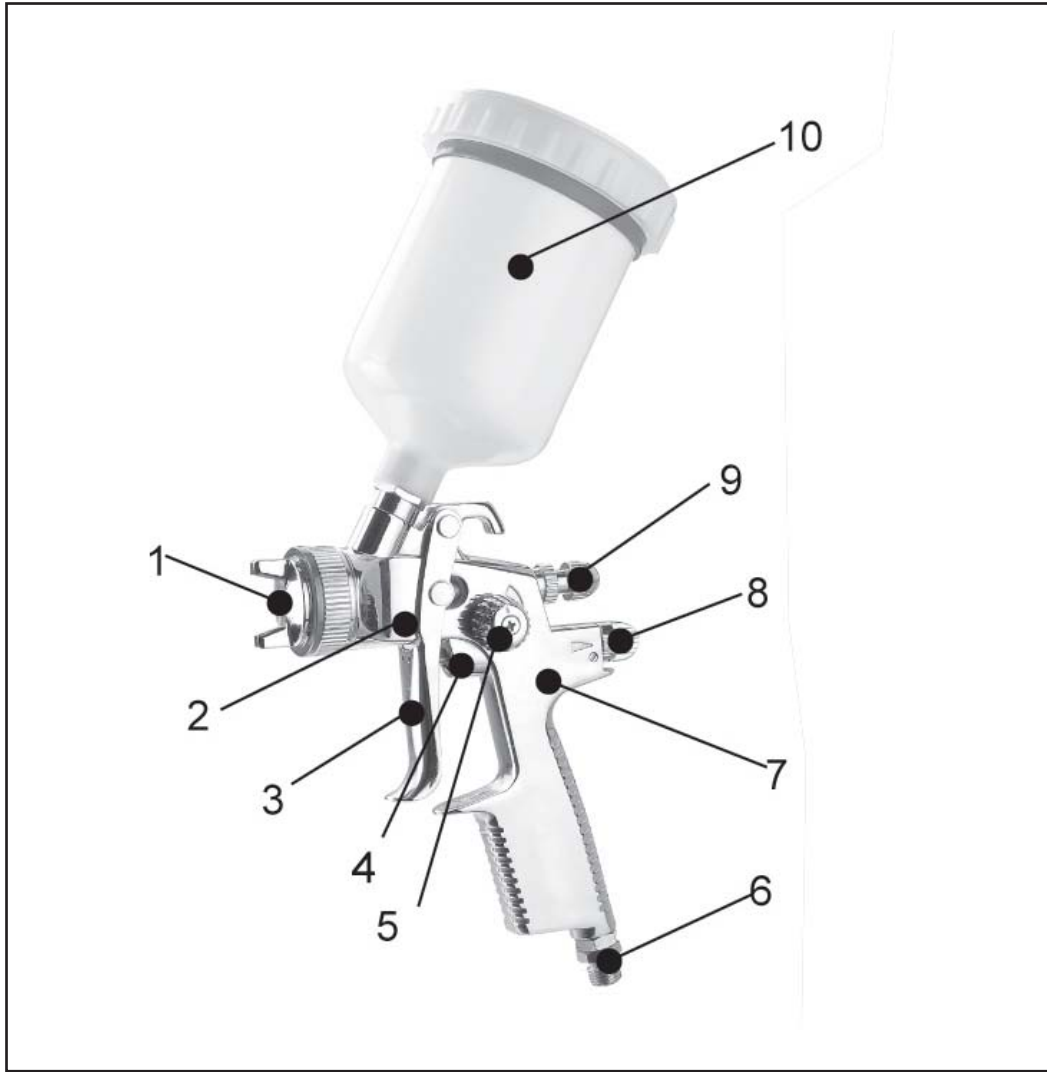

SRB

Opis uređaja

1. Poklopac mlaznice u kompletu sa iglom mlaznice
2. Poluga igle mlaznice (ne vidi se na slici)
3. Poluga okidača mlaza
4. Samostežanje regulatora vazduha (ne vidi se na slici)
5. Regulator vrste mlaza (okrugli ili ravni)
6. Brza spojka za vazdušni priključak G 1/4"
7. Vazdušni ventil (ne vidi se na slici)
8. Regulator vazduha
9. Regulator protoka farbe
10. Posuda za farbu sa navojnim poklopcem

WOMAX

Germany

LM 3000

Art.Nr: 757.002.03

ST 3000

Art.Nr: 757.002.04

D XXX

GB XXX